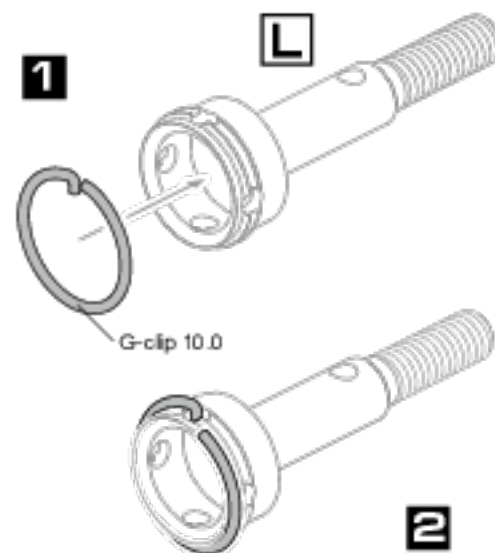

### FRONT AXLE

前車軸

**STEP 2** Bevel gear assembly  
大齒輪組裝

**STEP 7** Wheel axle assembly

車內旋轉組裝

※ Note the G-clip mounting direction.  
注意 G-clip 裝夾方向

BAG 7&8

**5**

### REAR AXLE

後車軸

**STEP 1** Bevel gear assembly  
小齒輪組裝

**STEP 4** Attaching bevel gear

安裝齒輪