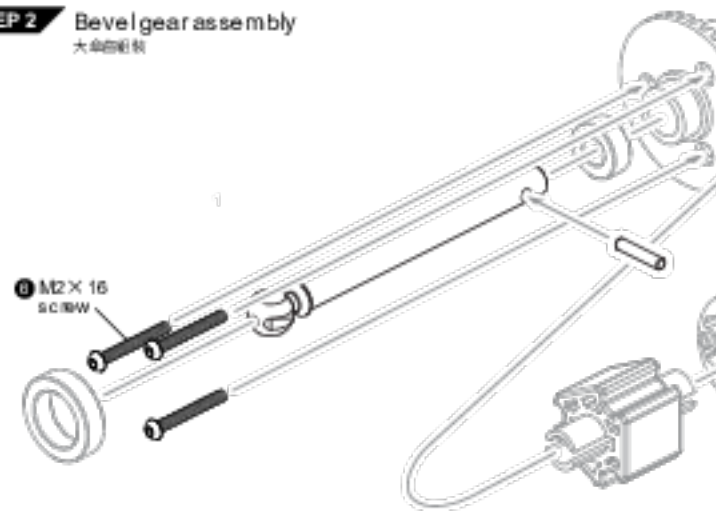

### TRANSMISSION

減速箱

※ 532143 CMX 4WD Off-Road Car KIT  
is without PARTS BAG 14

※ 532143 CMX 4WD Off-Road Car KIT  
不包含 PARTS BAG 14

BAG 1&2&5&6

**4**

### FRONT AXLE

前車軸

**STEP 2** Bevel gear assembly  
大齒輪組裝

**STEP 7** Wheel axle assembly

車內旋轉組裝

※ Note the G-clip mounting direction.  
注意 G-clip 裝夾方向

BAG 7&8

**5**

### REAR AXLE

後車軸

**STEP 1** Bevel gear assembly  
小齒輪組裝

**STEP 4** Attaching bevel gear

安裝齒輪